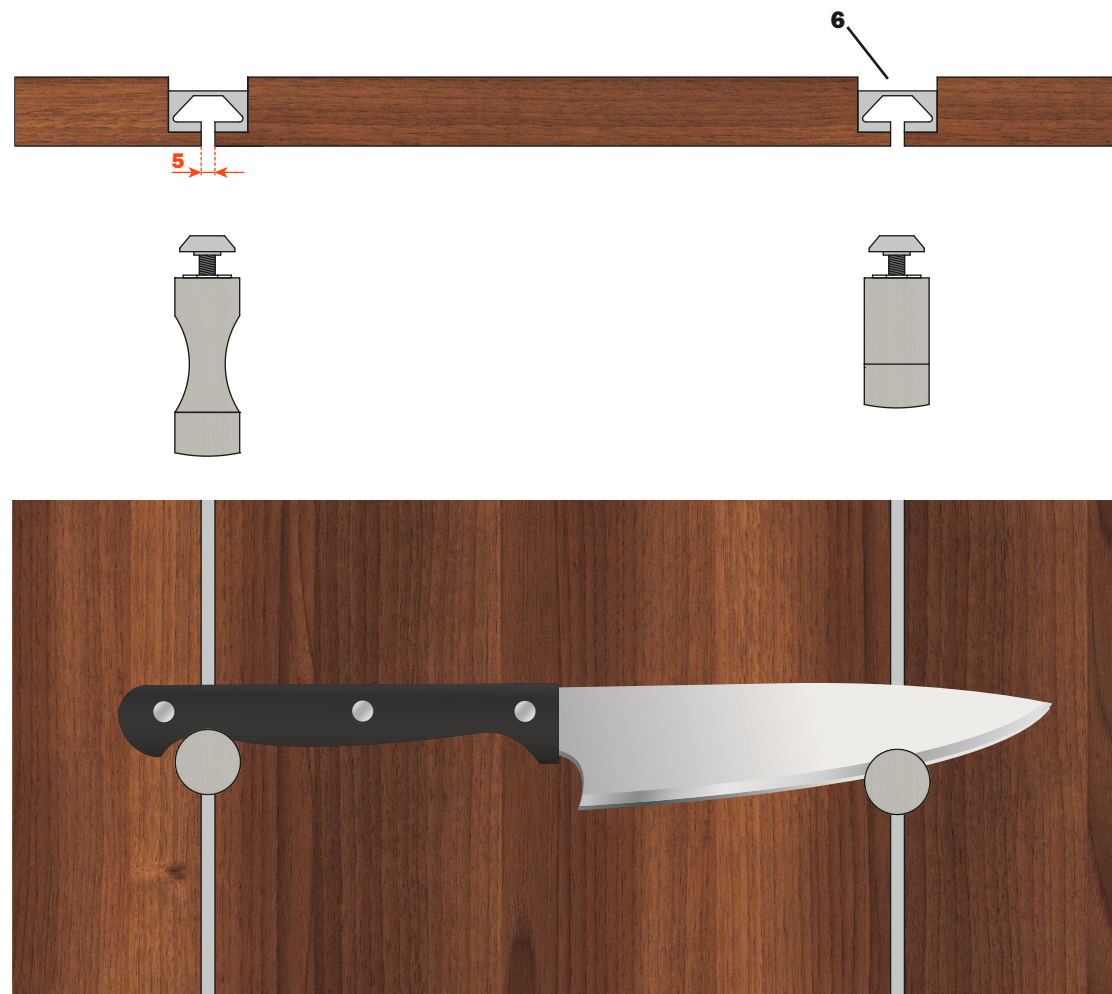

- 1) Ecroû à tête rectangulaire
- 2) Joint
- 3) Support
- 4) Goujon pour embout
- 5) Embout

**DOB3LU300P** = Finition Aluminium

**DOB3LU300T** = Finition Titane

**EMBALLAGE** : carton 16 pièces

6) Profilé: longueur de 3 mètres

Les profilés peuvent être fixés en applique ou insérés dans des panneaux bois.  
Vis de fixation du profilé à commander séparément. Voir page 27.

Poids maximal pour une paire de Pin Knife : 15 kg.