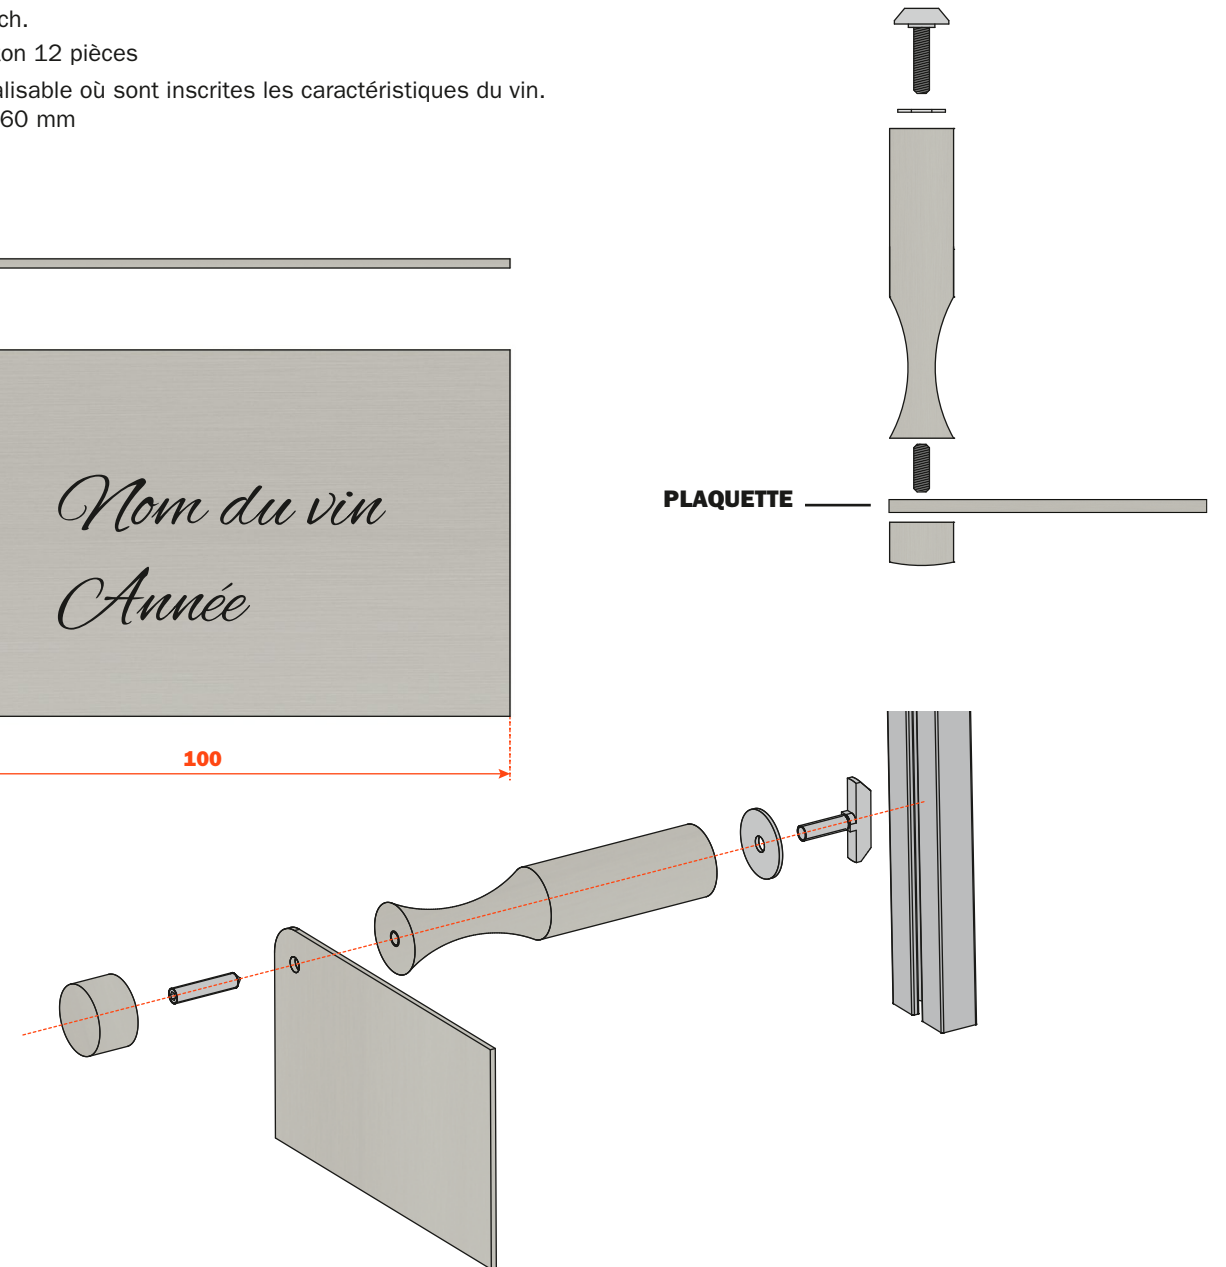

Le montage est très simple et intuitif.

Afin de permettre une personnalisation totale et une flexibilité parfaite entre ses multiples combinaisons, les compositions avec le système Pin Hang, peuvent évoluer à la fois verticalement et horizontalement. Cela permet ainsi une excellente adaptation aux différents cas de figure rencontrés.

### Plaquette personnalisable

**DOB4XXK** = Finition Aluminium

**DOB4XXT** = Finition Titane

Traitement soft touch.

**EMBALLAGE** : carton 12 pièces

Plaquette personnalisable où sont inscrites les caractéristiques du vin.  
Dimensions : 100x60 mm

Système de rangement de bouteilles