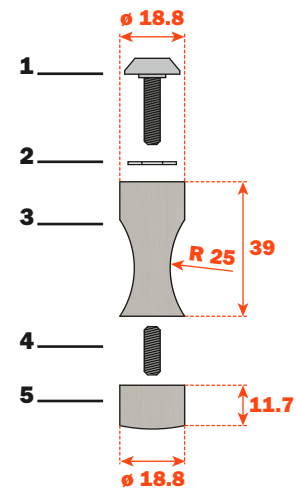

- 1) Ecrou à tête rectangulaire
- 2) Joint
- 3) Support
- 4) Goujon pour embout
- 5) Embout

**DOB3LU300P** = Finition Aluminium

**DOB3LU300T** = Finition Titane

**EMBALLAGE** : carton 16 pièces

- 6) Profilé: longueur de 3 mètres

Les profilés peuvent être fixés en applique ou insérés dans des panneaux bois.  
Vis de fixation du profilé à commander séparément. Voir page 27.

Poids maximal pour un Pin Hang : 10 kg.