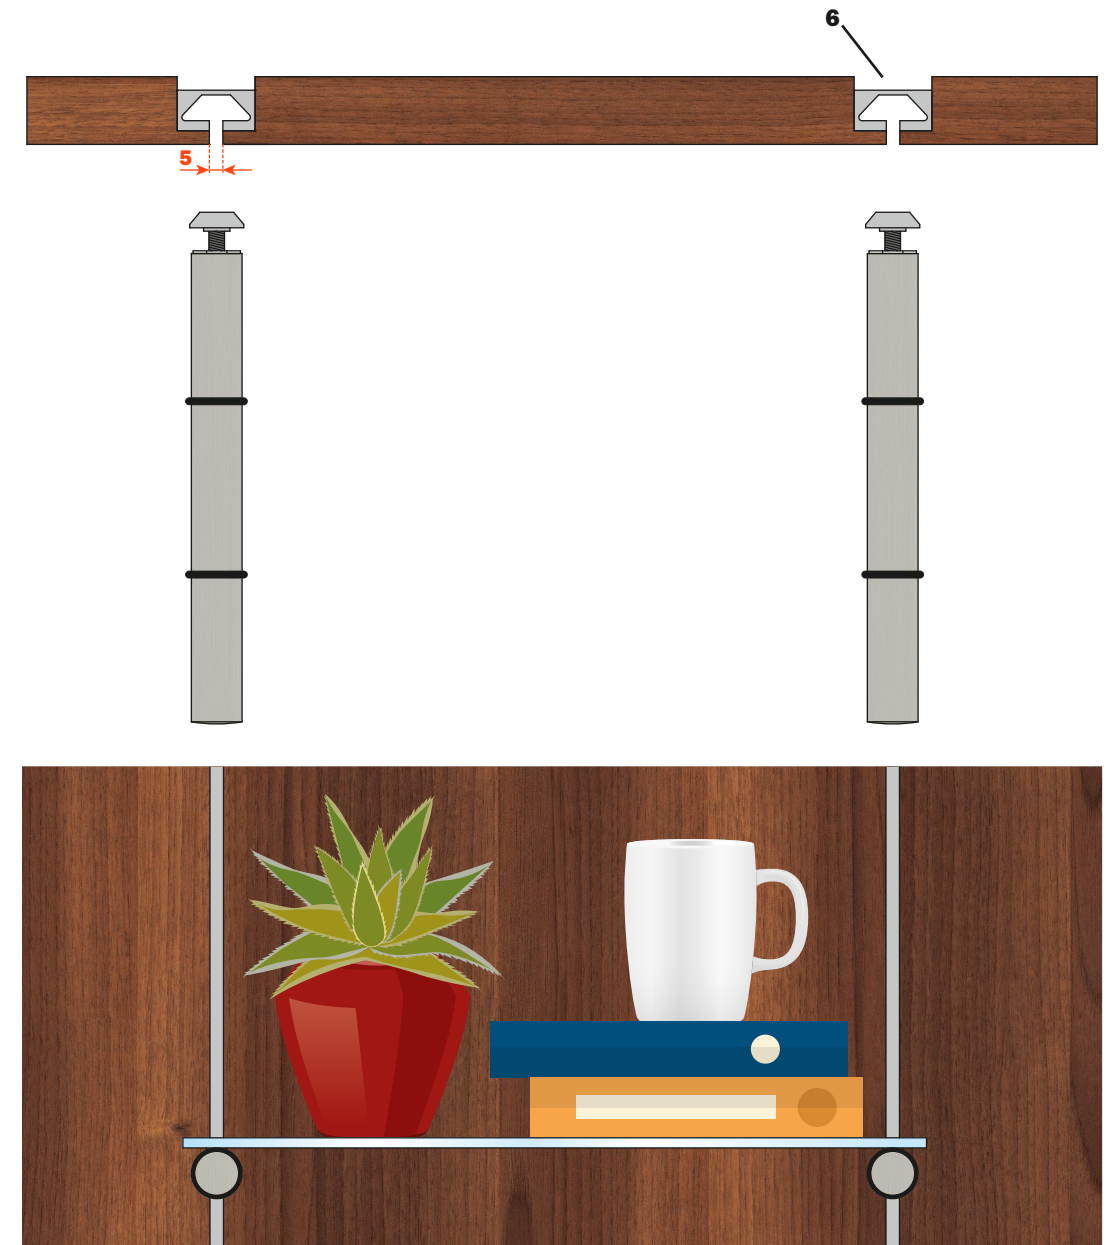

Le montage est très simple et intuitif.

Afin de permettre une personnalisation totale et une flexibilité parfaite entre ses multiples combinaisons, les compositions avec le système Pin Hang, peuvent évoluer à la fois verticalement et horizontalement. Cela permet ainsi une excellente adaptation aux différents cas de figure rencontrés.

- 1) Ecroû à tête rectangulaire
- 2) Joint
- 3) Support
- 4) Anneau

**DOB3LU300P** = Finition Aluminium

**DOB3LU300T** = Finition Titane

**EMBALLAGE** : carton 16 pièces

6) Profilé: longueur de 3 mètres

Les profilés peuvent être fixés en applique ou insérés dans des panneaux bois.  
Vis de fixation du profilé à commander séparément. Voir page 27.

Poids maximal pour une paire de Pin Shelf : 7,5 kg.

Il est conseillé d'utiliser des tablettes avec une profondeur maximale de 160 mm.