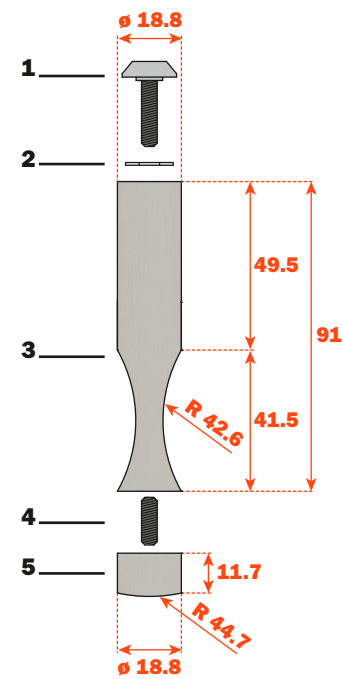

### Pin Wine

**DOBXXXX** = Finition Aluminium

**DOBXXXT** = Finition Titane

Traitement soft touch, pour une plus grande stabilité des objets positionnés.

**EMBALLAGE** : carton 12 pièces

- 1) Ecroû à tête rectangulaire
- 2) Joint
- 3) Support
- 4) Goujon pour embout
- 5) Embout

**DOB3LU300P** = Finition Aluminium

**DOB3LU300T** = Finition Titane

**EMBALLAGE** : carton 16 pièces

- 6) Profilé: longueur de 3 mètres

Les profilés peuvent être fixés en applique ou insérés dans des panneaux bois.  
Vis de fixation du profilé à commander séparément. Voir page 27.

Poids maximal pour une paire de Pin Wine : 3,5 kg.

Système de rangement de bouteilles