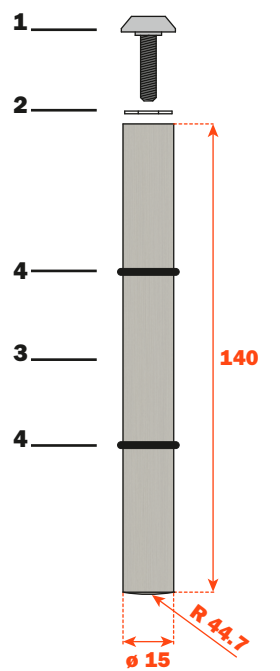

CONSTITUTION

Pin Shelf

Système de rangement des étagères

DOCPXXK = Finition Aluminium

DOCPXXT = Finition Titane

Traitement soft touch, pour une plus grande stabilité des objets positionnés.

EMBALLAGE : carton 12 pièces

1) Ecroû à tête rectangulaire
2) Joint
3) Support
4) Anneau

DOB3LU300P = Finition Aluminium

DOB3LU300T = Finition Titane

EMBALLAGE : carton 16 pièces

6) Profilé: longueur de 3 mètres

Les profilés peuvent être fixés en applique ou insérés dans des panneaux bois.
Vis de fixation du profilé à commander séparément. Voir page 27.

Poids maximal pour une paire de Pin Shelf : 7,5 kg.

Il est conseillé d'utiliser des tablettes avec une profondeur maximale de 160 mm.