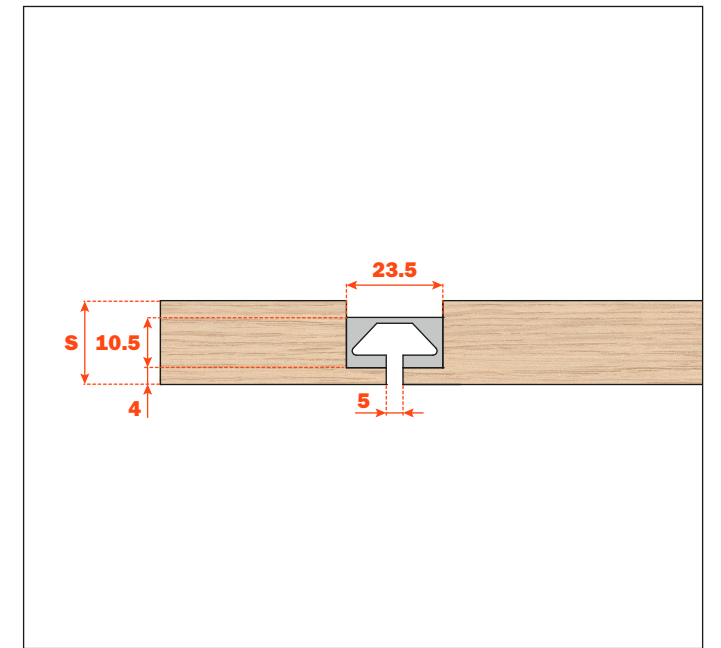

INFORMATIONS TECHNIQUES

Panneau bois avec profilés encastrés

Avant le fraisage du panneau bois, laissez 100 mm à chaque extrémité du panneau.

Dimensions pour le fraisage du panneau bois.