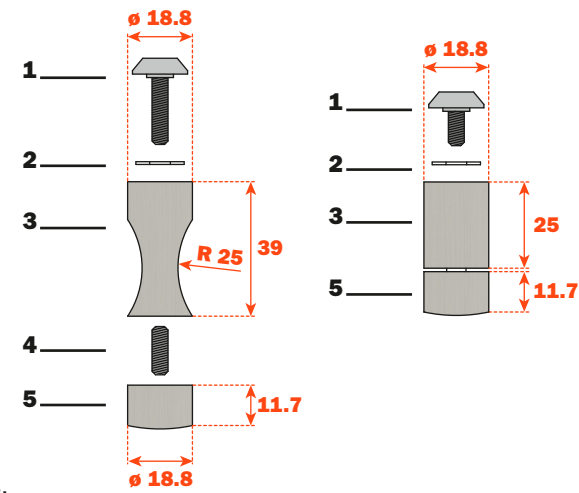

## Pin Knife

Système de rangement de couteaux

**DOKPXXK** = Finition Aluminium

**DOKPXXT** = Finition Titane

Traitement soft touch, pour une plus grande stabilité des objets positionnés.

**EMBALLAGE** : carton 12 pièces

- 1) Ecroû à tête rectangulaire
- 2) Joint
- 3) Support
- 4) Goujon pour embout
- 5) Embout

**DOB3LU300P** = Finition Aluminium

**DOB3LU300T** = Finition Titane

**EMBALLAGE** : carton 16 pièces

6) Profilé: longueur de 3 mètres

Les profilés peuvent être fixés en applique ou insérés dans des panneaux bois.  
Vis de fixation du profilé à commander séparément. Voir page 27.

Poids maximal pour une paire de Pin Knife : 15 kg.