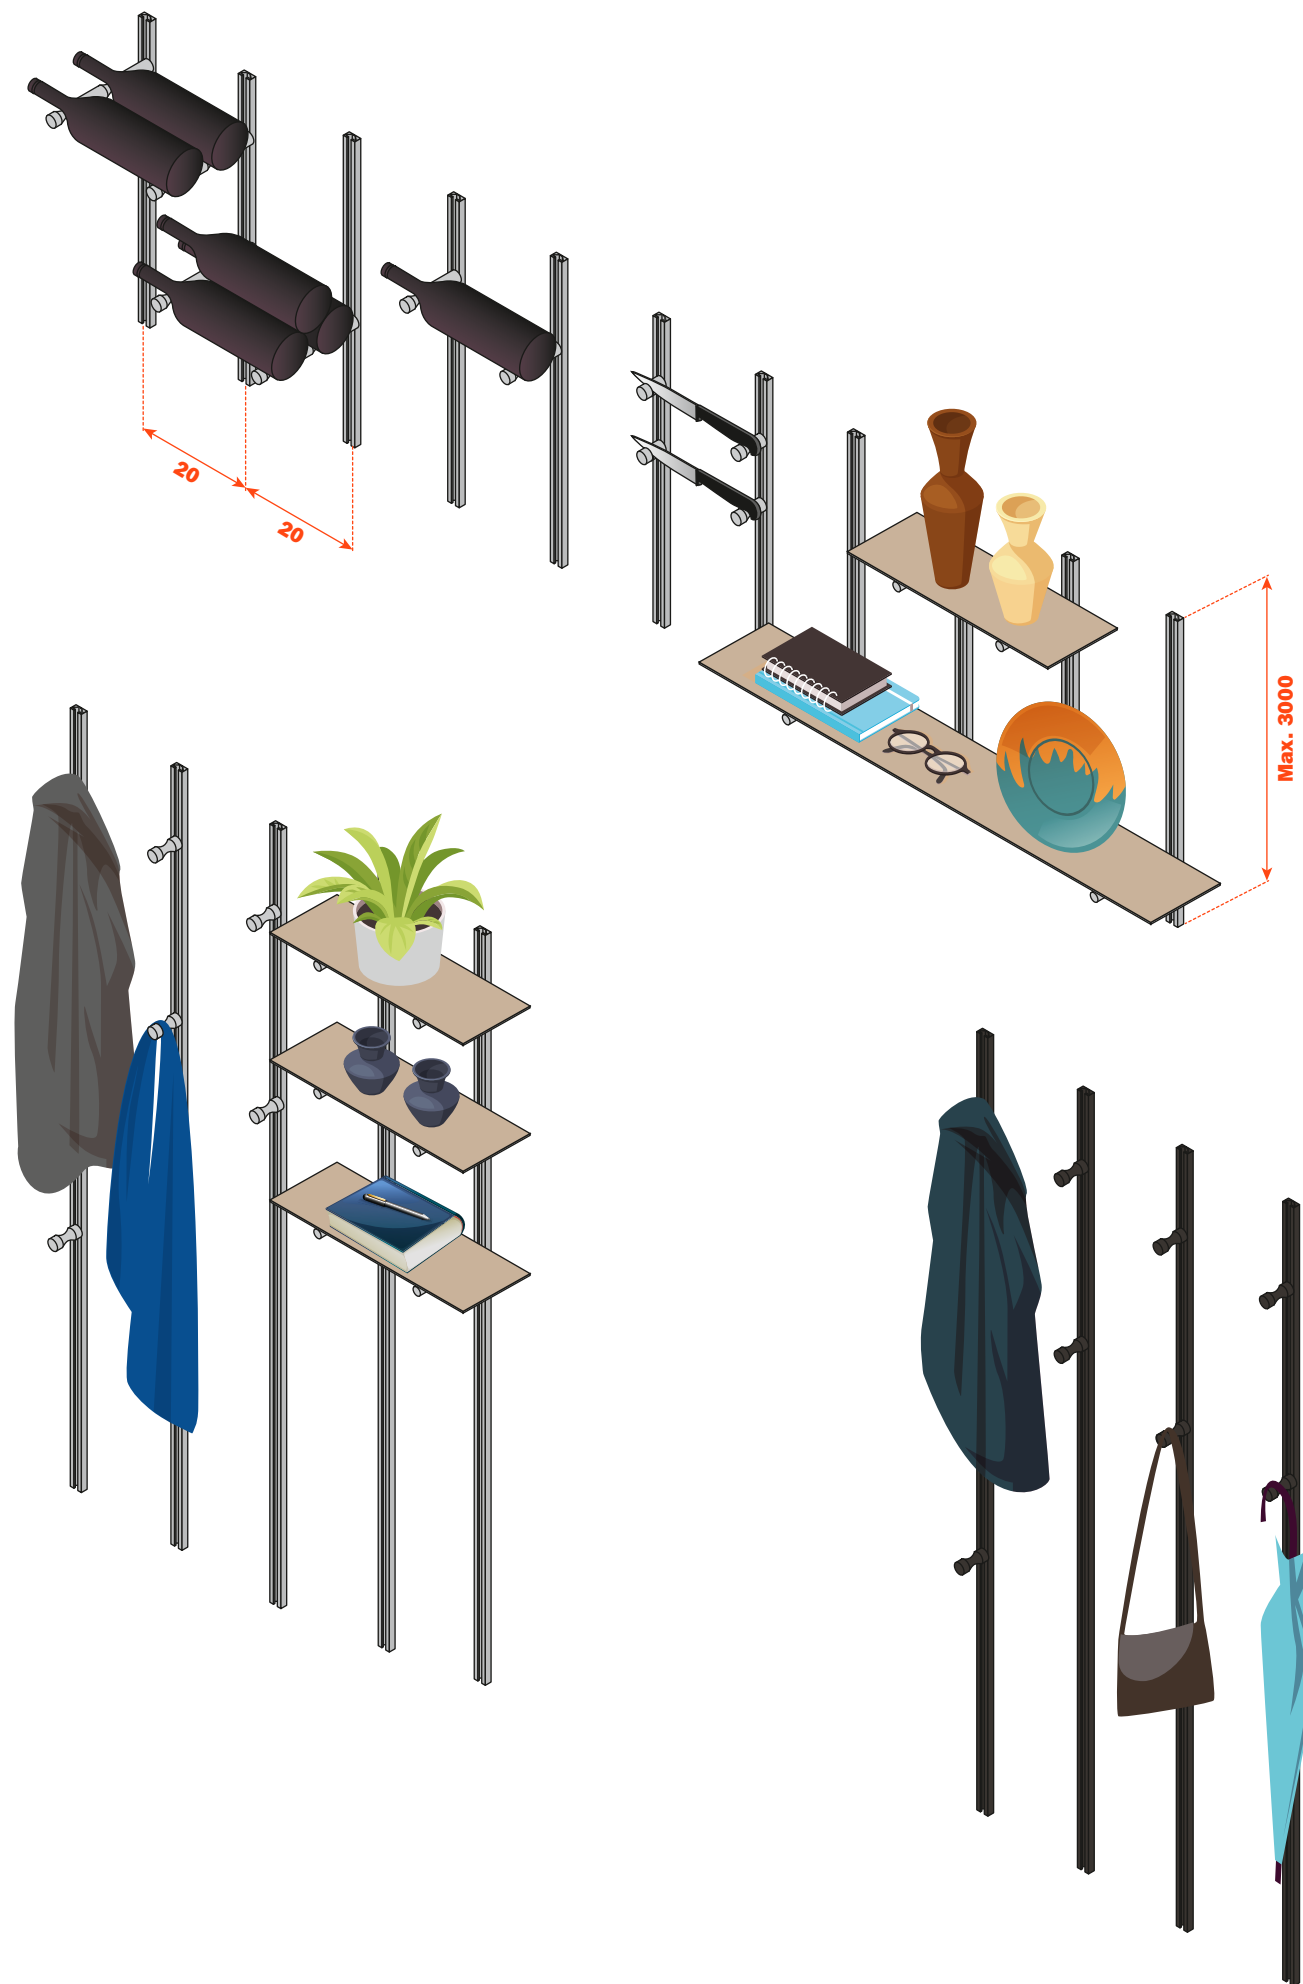

Profilés fixés en applique