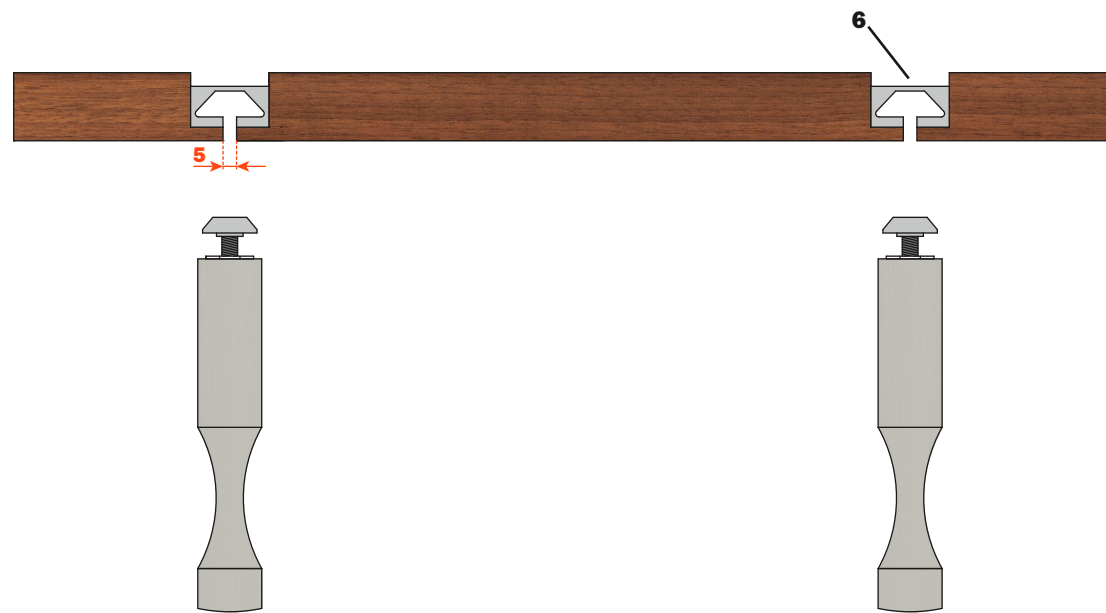

CONSTITUTION

Pin Wine

DOBXXXX = Finition Aluminium

DOBXXXT = Finition Titane

Traitement soft touch, pour une plus grande stabilité des objets positionnés.

EMBALLAGE : carton 12 pièces

1) Ecroû à tête rectangulaire
2) Joint
3) Support
4) Goujon pour embout
5) Embout

DOB3LU300P = Finition Aluminium

DOB3LU300T = Finition Titane

EMBALLAGE : carton 16 pièces

6) Profilé: longueur de 3 mètres

Les profilés peuvent être fixés en applique ou insérés dans des panneaux bois.
Vis de fixation du profilé à commander séparément. Voir page 27.

Poids maximal pour une paire de Pin Wine : 3,5 kg.

Système de rangement de bouteilles