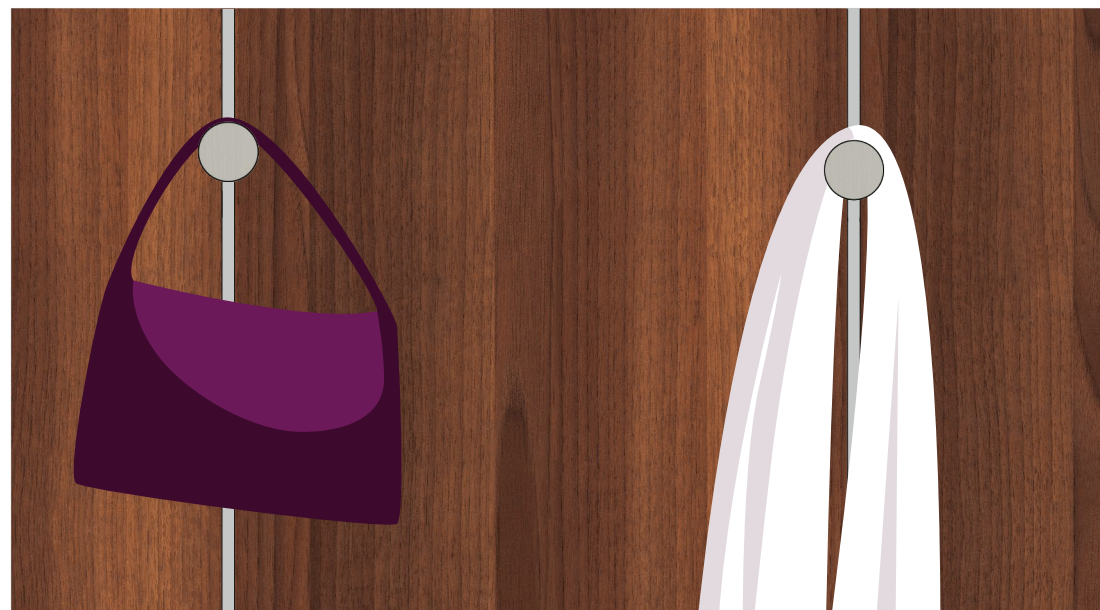

# PIN

---

Personnalisation et flexibilité totale. Pin est un système d'aménagement innovant et révolutionnaire qui offre un rangement à la fois flexible et créatif pour les bouteilles, couteaux, étagères, vêtements et accessoires. Il est caractérisé par un design élégant, une esthétique raffinée et des formes linéaires et pures. Le montage est très simple, rapide et intuitif. Les supports Pin peuvent se déplacer et se positionner à l'endroit désiré grâce à un ingénieux système de fixation, tout en garantissant une parfaite stabilité. Pin est disponible en finition Aluminium et Titane et peut être utilisé dans différents cas de figure. Pin dispose d'un traitement de surface spécial, effet soft touch qui optimise la fonctionnalité du système. Grâce au revêtement antidérapant, les objets positionnés sont maintenus en toute sécurité et stabilité sur les supports. Pin confère également un agréable effet doux au toucher qui améliore sa valeur esthétique et rend son design encore plus innovant et futuriste.

Le système peut être aussi utilisé avec des profilés fixés en applique sur un mur.

**PIN**  
**hang**

Le système Pin Hang permet le rangement ordonné et fonctionnel de nombreux éléments, comme des manteaux, foulards, chapeaux, accessoires et divers objets utilisés au quotidien.

Le montage est très simple et intuitif.

Afin de permettre une personnalisation totale et une flexibilité parfaite entre ses multiples combinaisons, les compositions avec le système Pin Hang, peuvent évoluer à la fois verticalement et horizontalement. Cela permet ainsi une excellente adaptation aux différents cas de figure rencontrés.

Les profilés peuvent être fixés en applique ou insérés dans des panneaux bois.  
Vis de fixation du profilé à commander séparément. Voir page 27.

Poids maximal pour un Pin Hang : 10 kg.