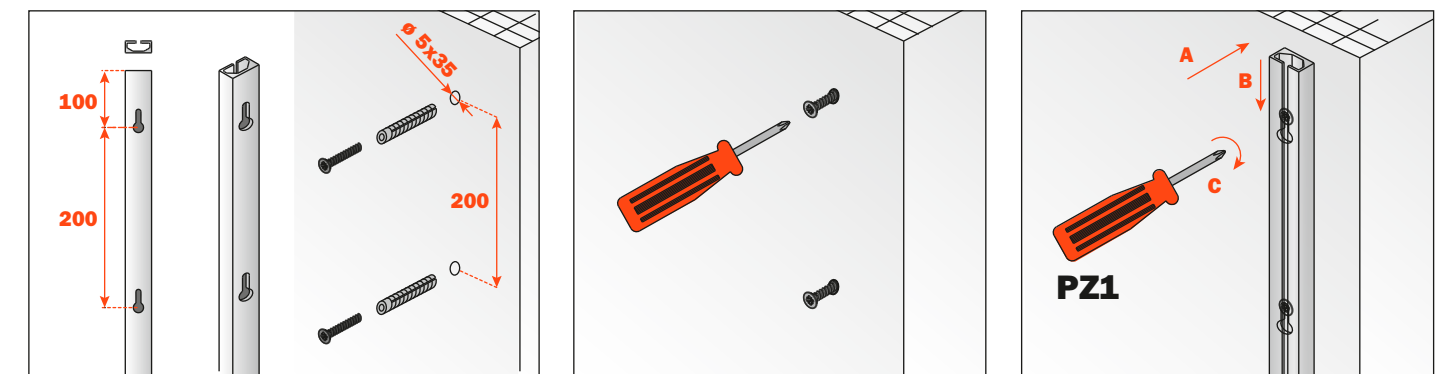

Les profilés peuvent être fixés en applique ou insérés dans des panneaux bois.  
Vis de fixation du profilé à commander séparément. Voir page 27.

Poids maximal pour un Pin Hang : 10 kg.

## Panneau bois avec profilés encastrés

Avant le fraisage du panneau bois, laissez 100 mm à chaque extrémité du panneau.

Dimensions pour le fraisage du panneau bois.

## Profilés fixés en applique

Fixation du profilé en applique sur un panneau en bois.

Fixation du profilé en applique sur un mur.