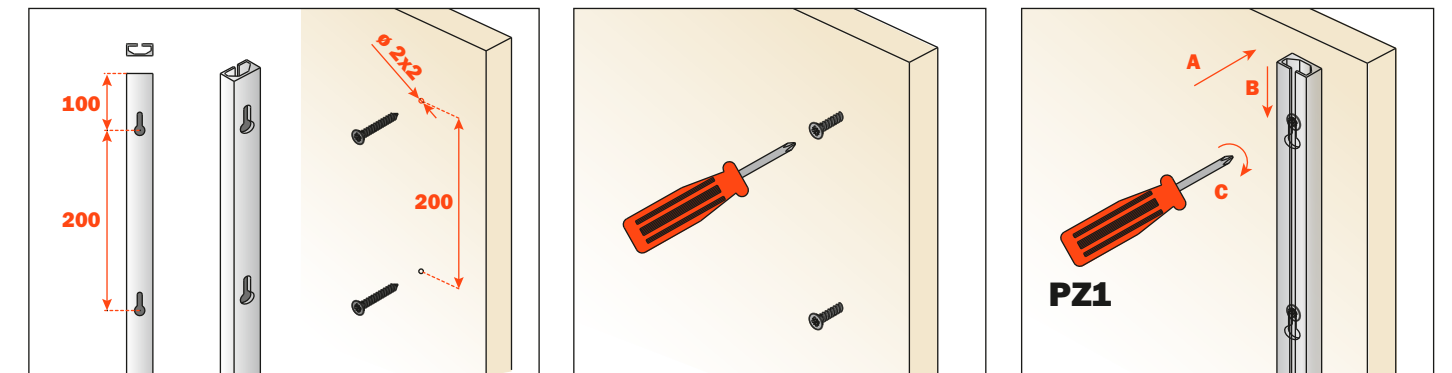

Les profilés peuvent être fixés en applique ou insérés dans des panneaux bois.  
Vis de fixation du profilé à commander séparément. Voir page 27.

Poids maximal pour un Pin Hang : 10 kg.

## Panneau bois avec profilés encastrés

Avant le fraisage du panneau bois, laissez 100 mm à chaque extrémité du panneau.

Dimensions pour le fraisage du panneau bois.

## Profilés fixés en applique

Fixation du profilé en applique sur un panneau en bois.

Fixation du profilé en applique sur un mur.