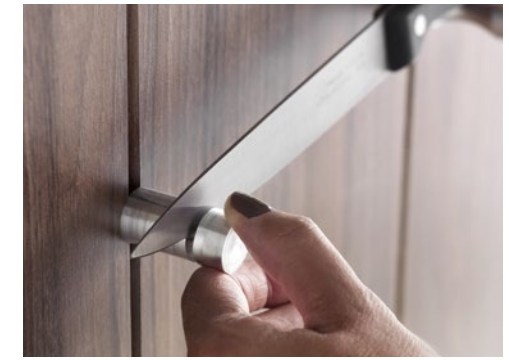

A la droite : grâce à sa flexibilité, le Pin pour bouteille peut être aussi utilisé pour créer des aménagements sur-mesure s'intégrant aux cuisines.

Les supports bouteille Pin Wine sont aussi équipés d'une plaquette personnalisable, où il est possible d'indiquer les caractéristiques du vin. La plaquette s'intègre parfaitement aux supports.

# PIN --- knife

Les supports couteaux Pin Knife installés sur un panneau bois offrent un rangement fonctionnel et sécurisé pour tous les types de couteaux de cuisine.

Pin Knife permet le rangement de tous les types de couteaux de cuisine, de formes et de tailles différentes, de la manière la plus fonctionnelle et personnelle possible.

# PIN shelf

Là aussi, le support tablette Pin Shelf permet de proposer des aménagements créatifs et modulables pour des étagères de différents matériaux. Les supports tablette Pin Shelf peuvent être accrochés à différentes hauteurs désirées.

Le système peut être aussi utilisé avec des profilés fixés en applique sur un mur.

**PIN**  
**hang**

Le système Pin Hang permet le rangement ordonné et fonctionnel de nombreux éléments, comme des manteaux, foulards, chapeaux, accessoires et divers objets utilisés au quotidien.