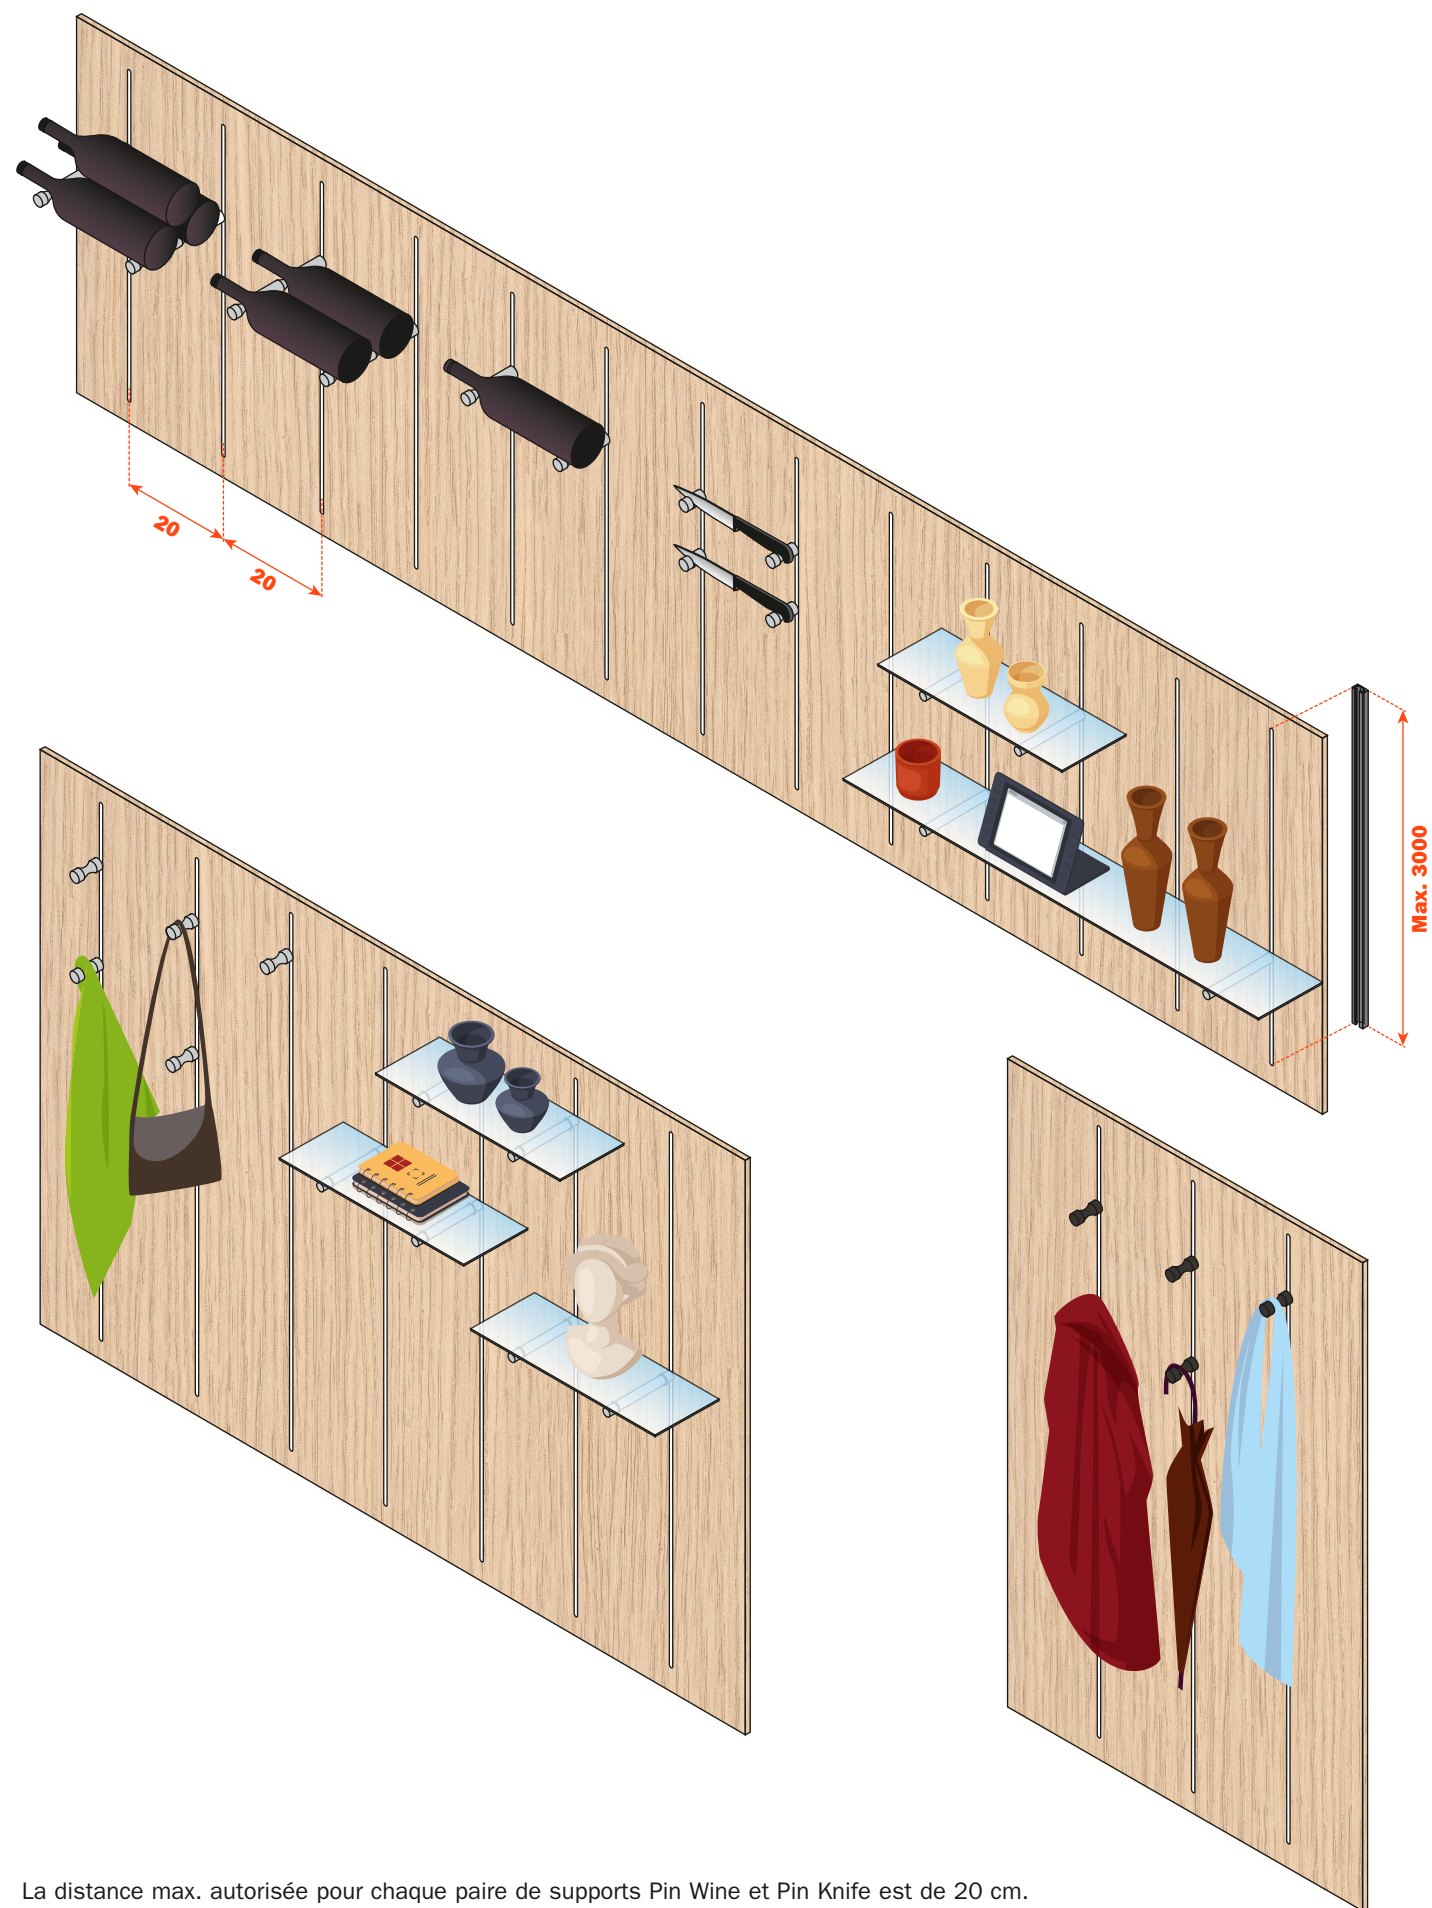

## Profilés fixés en applique

Fixation du profilé en applique sur un panneau en bois.

Fixation du profilé en applique sur un mur.

## Panneau bois avec profilés encastrés

La distance max. autorisée pour chaque paire de supports Pin Wine et Pin Knife est de 20 cm.