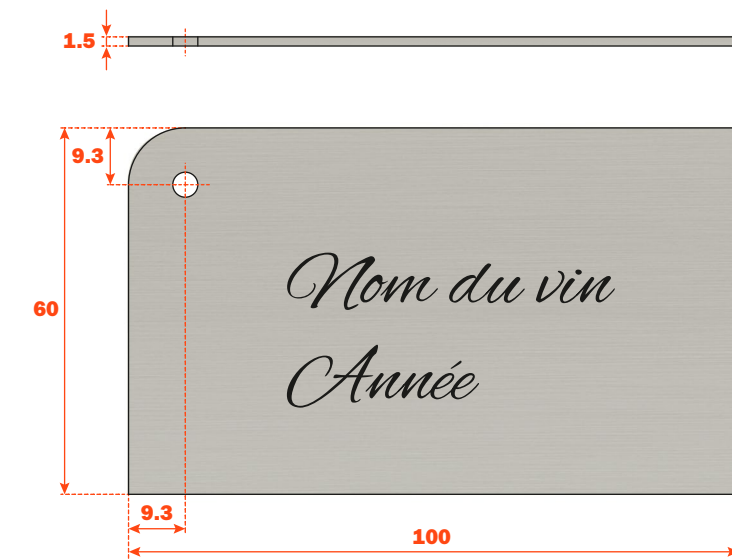

ACCESSOIRES

Plaquette personnalisable

DOB4XXK = Finition Aluminium

DOB4XXT = Finition Titane

Traitement soft touch.

EMBALLAGE : carton 12 pièces

Plaquette personnalisable où sont inscrites les caractéristiques du vin.
Dimensions : 100x60 mm

Système de rangement de bouteilles